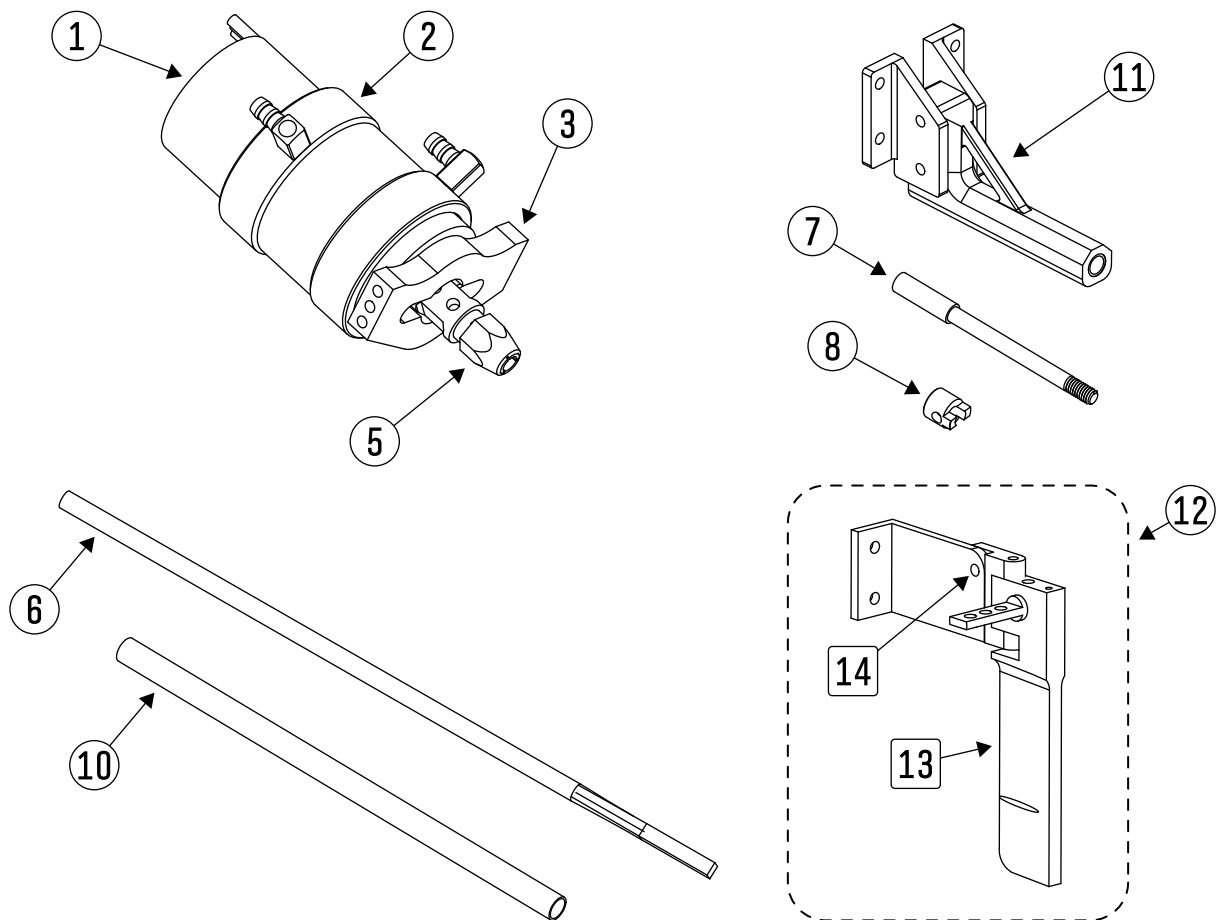

プリンセス パーツリスト

図番	品番	品名	数量	単価
1	59810	3674 kv1650 ブラシレスモーター	1	15000
2	59811	水冷モータージャケット	1	2800
3	59756	モーターマウント	1	2800
	59840	120A ESC アンプ HW	1	15000
5	59725	4mmモータージョイント 5mm	1	1600
6	59757	4mmワイヤーシャフト	1	1800
7	59727	4mmプロペラシャフト	1	1600
8	59728	4mmドライブドッグ	1	500
	55020	D44P1.0 標準プラスクリュー	1	500
10	59758	4mm用スタンチューブ、テフロンパイプセット	1	1600
11	59759	アルミCNC 4*50 スティンガードライブセット	1	3600
12	59760	アルミCNC プリンセス ラダーセット	1	2400
	59761	ステアリングロッド	1	200
13	59762	アルミCNC プリンセス ラダー ブレードのみ	1	1500
14	59763	プリンセス ラダー用セーフティービスセット	1	200
	59730	ナイロン D38 P1.5 スクリュー	1	500
	59845	ナイロン D40 P1.6 スクリュー	1	500
	59850	銅合金 D38 P1.4 スクリュー	1	1500